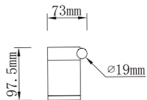

Размер базы

Габаритные размеры

- 1.выключить АС
- 2.Настенный анкер
- 3.Закрепить планку к потолку
- 4.Саморез
- 5.Болт

Product coding: CLT 058W2