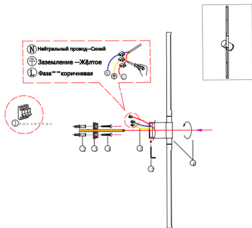

Размер базы

Габаритные размеры

- 1.выключить АС
- 2.Настенный анкер
- 3.Закрепить планку к потолку
- 4.Саморез
- 5.Болт

Product coding: CLT 058W2