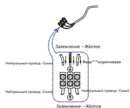

Размер базы

Габаритные размеры

- 1.выключить АС
- 2.Настенный анкер
- 3.Закрепить планку к потолку
- 4.Саморез
- 5.Болт

Product coding: CLT 058W2